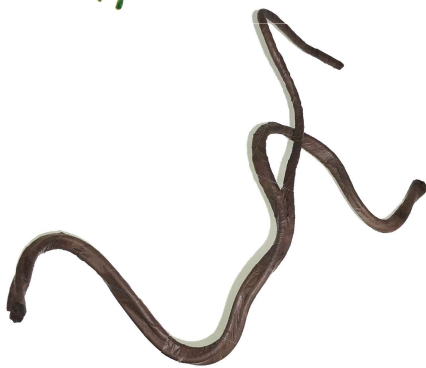

revil plants®

レビルプラント (人工植物)

本物そっくり！リアルなフェイクプラント♪
色落ちしにくいいため、霧吹きで濡らして生き物に
水分をあたえる事ができます。

レビルブラン (70cm)

お好きな形に曲げられる
丈夫なレビルブラン (枝)♪
レビルプラントを巻き付け
れば樹上などの自然環境を
をリアルに再現♪

レビルブラン + レビルプラント